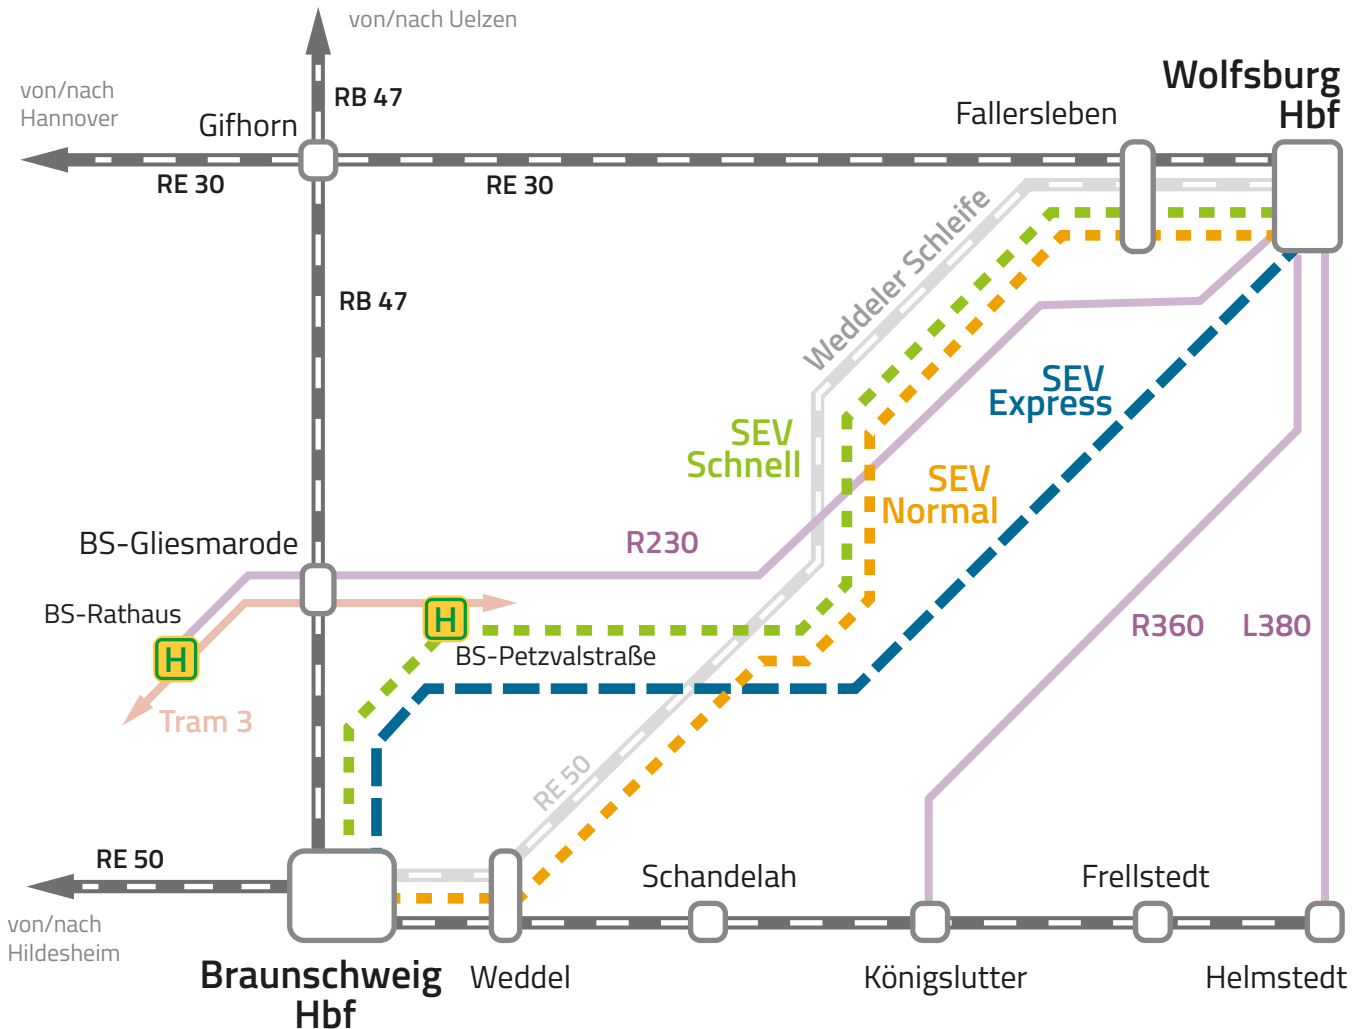

Sperrpause Weddeler Schleife - Schienenersatzverkehr RE50 vom 10.12.2023 - 21.03.2024

Legende

-   Bahnhof / Haltestelle
-  Eisenbahnverbindungen
-  Weddeler Schleife
(Verbindung entfällt vom Abend
des 10.12.2023 - 21.03.2024)

Schienenersatzverkehr (SEV) für Weddeler Schleife

-  Expressbus
-  Schnell
-  Normal

Regulärer Linienverkehr (Auszug)

-  Regio- und Landesbusverbindungen mit Liniennummer
-  Tramverbindung mit Liniennummer

Fahrpläne unter

enno (RE 50) und SEV:
www.der-enno.de

Linienbus und Tram:
www.regionalverband-braunschweig.de/fahrplaene