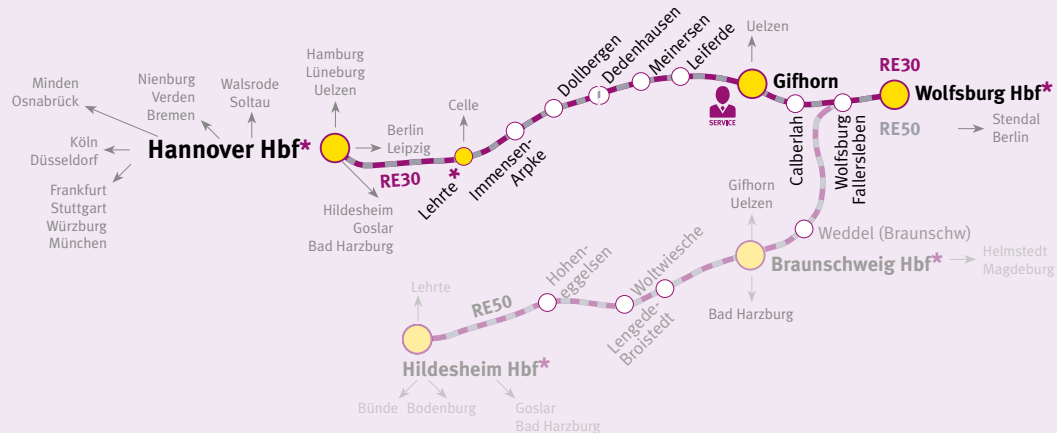

Bauarbeiten RE30

Erhaltet jede wichtige Meldung zu eurer Strecke direkt und zuverlässig per Mail. Meldet euch hier zu eurem persönlichen Baustellen-Newsletter an: www.der-enzo.de/fahrplan/baustellen-uebersicht/

- der-enzo.de/fahrplan/baustellen-uebersicht/
- facebook.com/enno.nahverkehr
- twitter.com/ennonahverkehr

Datum	Strecke	Grund	Auswirkung
25.06.2022 - 05.08.2022	Hannover – Wolfsburg	Totalsperrung zwischen Ibbenbüren und Rheine	83091 Haltausfall in Meinersen und Calberlah.
13.05.2022 – 20.05.2022	Weddel - Fallersleben	zweigleisiger Ausbau der Weddeler Schleife	Teilweise fallen Züge zwischen Hannover und Wolfsburg aus.
15.07.2022 (22:15 Uhr) – 22.07.2022 (22:00 Uhr)	Weddel - Fallersleben	zweigleisiger Ausbau der Weddeler Schleife	Teilweise fallen Züge zwischen Hannover und Wolfsburg aus.
14.10.2022 – 10.12.2022	Weddel - Fallersleben	zweigleisiger Ausbau der Weddeler Schleife	Teilweise fallen Züge zwischen Hannover und Wolfsburg aus.

Bitte informiert euch in diesen Zeiträumen unter www.der-enzo.de.

Hannover Hbf - Wolfsburg Hbf (RE30)

- Servicecenter
- Verkaufsstelle

Montag - Freitag

Zugnummer			83538	83090	83500	83092	83502	83094	
Hinweis		vorauss. Gleis							
VRB	Wolfsburg Hbf	ab	4	00:14	04:54	05:14	05:54	06:14	06:48
VRB	Fallerleben		1	00:18	04:58	05:18	05:58	06:18	06:52
VRB	Calberlah		1	00:23	05:03	05:23	06:03	06:23	06:56
VRB	Gifhorn		3	00:31	05:08	05:31	06:08	06:31	07:07
VRB	Leiferde (bei Gifhorn)		1	00:36	05:14	05:36	06:14	06:36	07:14
VRB	Meinersen		3	00:42	05:19	05:42	06:19	06:41	07:19
VRB/GVH	Dedenhausen		1	00:46	05:24	05:46	06:24	06:45	07:24
GVH	Dollbergen		1	00:50	05:28	05:50	06:28	06:49	07:28
GVH	Immensen-Arpke		1	00:55	05:34	05:55	06:34	06:54	07:34
GVH	Lehrte		1	01:02	05:40	06:01	06:40	06:59	07:40
GVH	Hannover Hbf	an	13	01:11	05:50	06:11	06:49	07:08	07:50