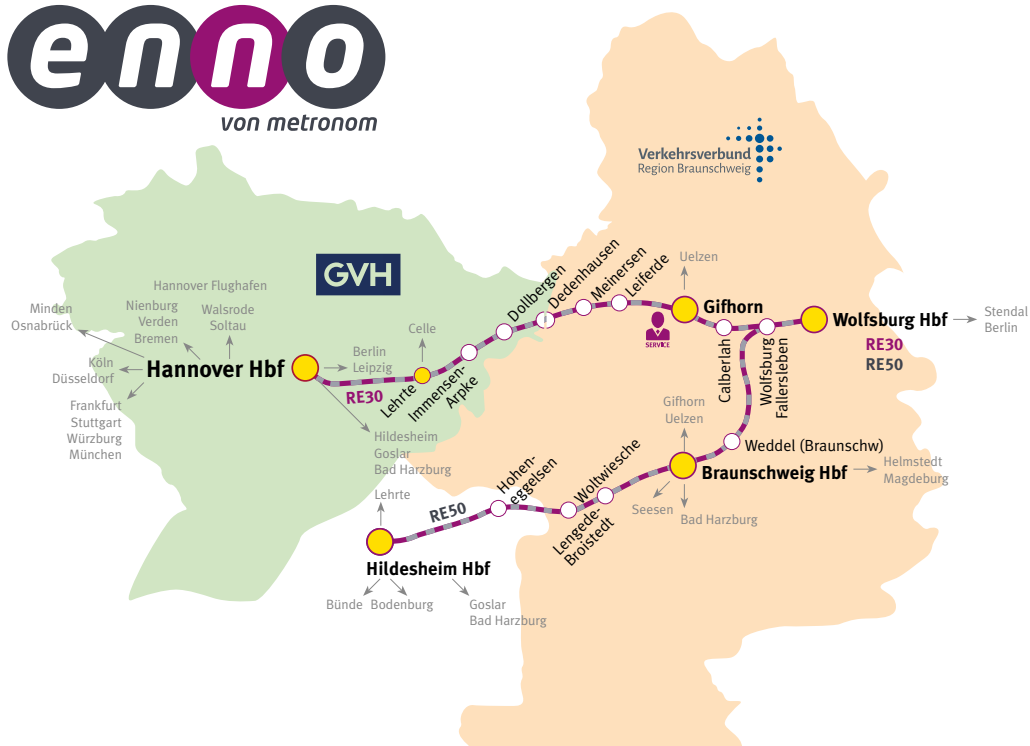

FAHR PLAN

www.der-enno.de

- **RE30 Wolfsburg – Gifhorn – Hannover**
- **RE50 Wolfsburg – Braunschweig – Hildesheim**

2022

gültig
ab 12.12.2021

Nur solange der Vorrat reicht.

Volles Programm - mein Service für dich und deine Freunde:

- der-enzo.de/fahrplan/baustellen-uebersicht/
- facebook.com/enno.nahverkehr
- twitter.com/ennonahverkehr

Datum	Strecke	Grund	Auswirkung
25.06.2022 - 05.08.2022	Hannover – Wolfsburg	Totalsperrung zwischen Ibbenbüren und Rheine	83091 Haltausfall in Meinersen und Calberlah.
13.05.2022 – 20.05.2022	Weddel - Fallersleben	zweigleisiger Ausbau der Weddeler Schleife	Teilweise fallen Züge zwischen Hannover und Wolfsburg aus.
15.07.2022 (22:15 Uhr) – 22.07.2022 (22:00 Uhr)	Weddel - Fallersleben	zweigleisiger Ausbau der Weddeler Schleife	Teilweise fallen Züge zwischen Hannover und Wolfsburg aus.
14.10.2022 – 10.12.2022	Weddel - Fallersleben	zweigleisiger Ausbau der Weddeler Schleife	Teilweise fallen Züge zwischen Hannover und Wolfsburg aus.