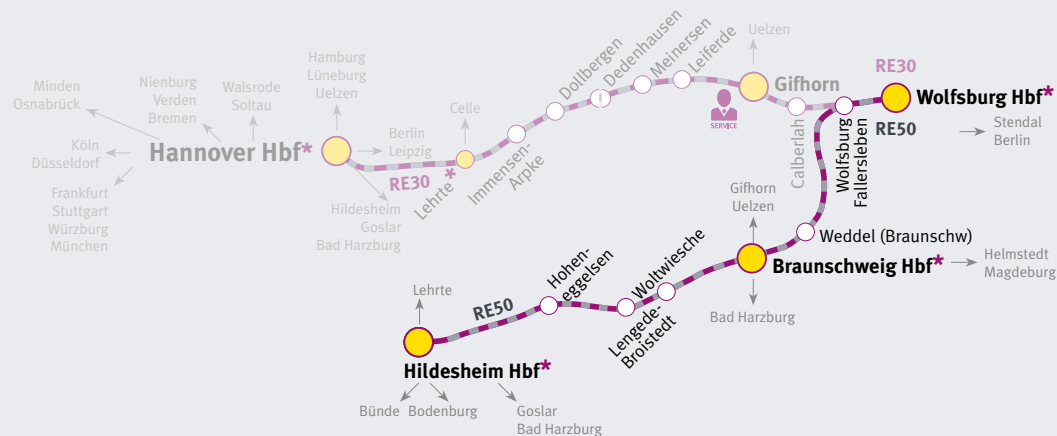

www.der-eno.de/fahrplan/baustellen-uebersicht/

[facebook.com/enno.nahverkehr](https://www.facebook.com/enno.nahverkehr)

twitter.com/ennonahverkehr

Datum	Strecke	Grund	Auswirkung
13.05.2022 (22:15 Uhr) – 20.05.2022 (22:00 Uhr)	Weddel - Fallersleben	zweigleisiger Ausbau der Weddeler Schleife	Ausfall aller Züge zwischen Braunschweig und Wolfsburg.
13.05.2022 (22:20 Uhr) – 20.05.2022 (04:30 Uhr)	Hildesheim - Hoheneggelsen	Weichenerneuerung	Verspätung Richtung Hildesheim von ca. 18 Minuten.
15.07.2022 (22:15 Uhr) – 22.07.2022 (22:00 Uhr)	Weddel - Fallersleben	zweigleisiger Ausbau der Weddeler Schleife	Ausfall aller Züge zwischen Braunschweig und Wolfsburg.
14.10.2022 – 10.12.2022	Weddel - Fallersleben	zweigleisiger Ausbau der Weddeler Schleife	Ausfall aller Züge zwischen Braunschweig und Wolfsburg.

Bitte informiert euch in diesen Zeiträumen unter www.der-eno.de.

Wolfsburg Hbf - Hildesheim Hbf (RE50)

Servicecenter
 Verkaufsstelle

Montag - Freitag

Zugnummer			83588	83550	83552	83590	83554	83592
Hinweis		vorauss. Gleis						
VRB	Wolfsburg Hbf	ab	00:14	05:14	06:14	06:43	07:14	07:43
VRB	Fallersleben		00:18	05:18	06:18	06:47	07:18	07:47
VRB	Weddel (Braunschw.)		00:28	05:28	06:28	06:59	07:28	07:58
VRB	Braunschweig Hbf		00:33	05:35	06:35	07:04	07:35	08:04
VRB	Lengede-Broistedt			05:45	06:45		07:45	
VRB	Woltwiesche			05:48	06:48		07:48	
	Hoheneggelsen			05:52	06:52		07:52	
	Hildesheim Hbf	an		06:02	07:02		08:02	