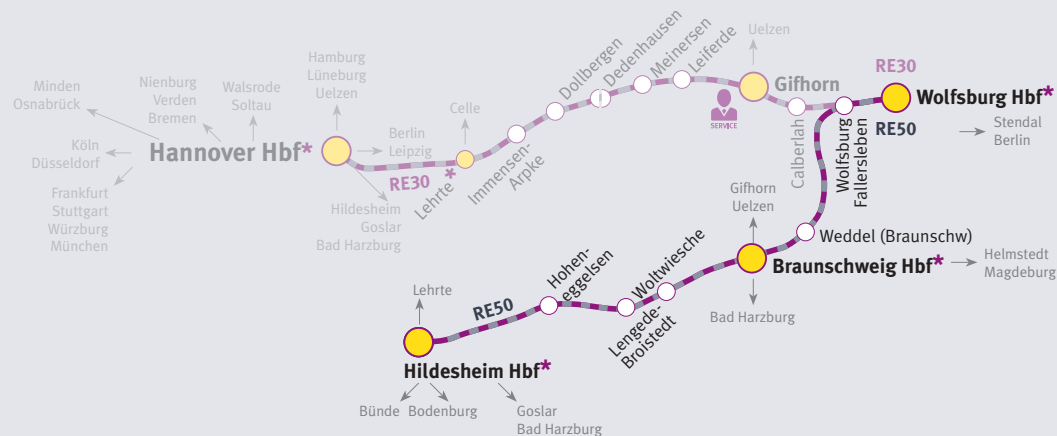

der-eno.de/fahrplan/baustellen-uebersicht/

facebook.com/enno.nahverkehr

twitter.com/ennonahverkehr

Datum	Strecke	Grund	Auswirkung
13.05.2022 (22:15 Uhr) – 20.05.2022 (22:00 Uhr)	Weddel - Fallersleben	zweigleisiger Ausbau der Weddeler Schleife	Ausfall aller Züge zwischen Braunschweig und Wolfsburg.
13.05.2022 (22:20 Uhr) – 20.05.2022 (04:30 Uhr)	Hildesheim - Hoheneggelsen	Weichenerneuerung	Verspätung Richtung Hildesheim von ca. 18 Minuten.
15.07.2022 (22:15 Uhr) – 22.07.2022 (22:00 Uhr)	Weddel - Fallersleben	zweigleisiger Ausbau der Weddeler Schleife	Ausfall aller Züge zwischen Braunschweig und Wolfsburg.
14.10.2022 – 10.12.2022	Weddel - Fallersleben	zweigleisiger Ausbau der Weddeler Schleife	Ausfall aller Züge zwischen Braunschweig und Wolfsburg.

Bitte informiert euch in diesen Zeiträumen unter www.der-eno.de.

Wolfsburg Hbf - Hildesheim Hbf (RE50)

Servicecenter
 Verkaufsstelle

Montag - Freitag

Zugnummer			83588	83550	83552	83590	83554	83592	
Hinweis		vorauss. Gleis							
VRB	Wolfsburg Hbf	ab	8	00:14	05:14	06:14	06:43	07:14	07:43
VRB	Fallersleben		4	00:18	05:18	06:18	06:47	07:18	07:47
VRB	Weddel (Braunschw.)		1	00:28	05:28	06:28	06:59	07:28	07:58
VRB	Braunschweig Hbf		6	00:33	05:35	06:35	07:04	07:35	08:04
VRB	Lengede-Broistedt		2		05:45	06:45		07:45	
VRB	Woltwiesche		2		05:48	06:48		07:48	
	Hoheneggelsen		2		05:52	06:52		07:52	
	Hildesheim Hbf	an	4		06:02	07:02		08:02	

► ab 09:00 Niedersachsen-Ticket gültig

**Fahrplan RE50
nur bis 14.10.2022 gültig**

Vom 14.10. bis 10.12.2022 findet der weitere Ausbau „Weddeler Schleife“ statt (Totalsperrung zwischen Fallersleben und Weddel). Somit fallen alle Züge zwischen Wolfsburg Hbf und Braunschweig Hbf aus. Wir werden rechtzeitig über unsere bekannten Kanäle informieren.