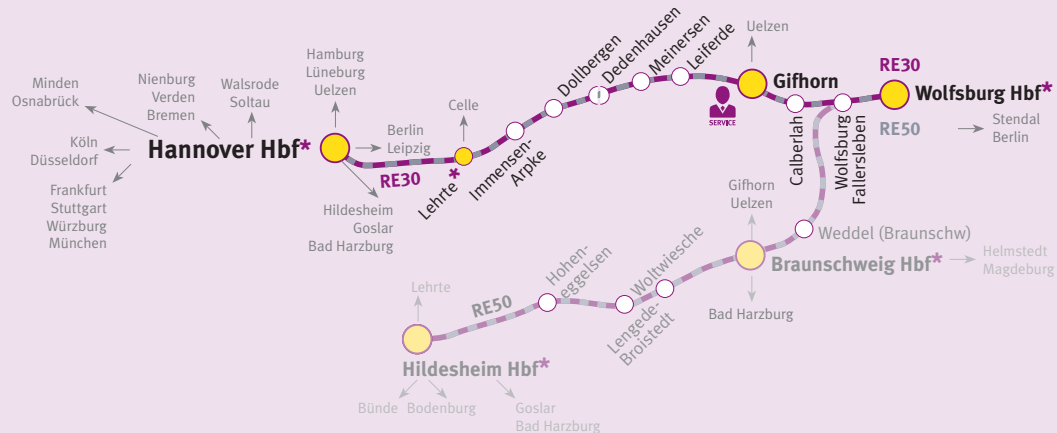

Bauarbeiten RE30

Erhaltet jede wichtige Meldung zu eurer Strecke direkt und zuverlässig per Mail. Meldet euch hier zu eurem persönlichen Baustellen-Newsletter an: www.der-eno.de/fahrplan/baustellen-uebersicht/

- der-eno.de/fahrplan/baustellen-uebersicht/
- facebook.com/enno.nahverkehr
- twitter.com/ennonahverkehr

Datum	Strecke	Grund	Auswirkung
25.06.2022 - 05.08.2022	Hannover – Wolfsburg	Totalsperrung zwischen Ibbenbüren und Rheine	83091 Haltausfall in Meinersen und Calberlah.
13.05.2022 – 20.05.2022	Weddel - Fallersleben	zweigleisiger Ausbau der Weddeler Schleife	Teilweise fallen Züge zwischen Hannover und Wolfsburg aus.
15.07.2022 (22:15 Uhr) – 22.07.2022 (22:00 Uhr)	Weddel - Fallersleben	zweigleisiger Ausbau der Weddeler Schleife	Teilweise fallen Züge zwischen Hannover und Wolfsburg aus.
14.10.2022 – 10.12.2022	Weddel - Fallersleben	zweigleisiger Ausbau der Weddeler Schleife	Teilweise fallen Züge zwischen Hannover und Wolfsburg aus.

Bitte informiert euch in diesen Zeiträumen unter www.der-eno.de.

Hannover Hbf - Wolfsburg Hbf (RE30)

Servicecenter
 * Verkaufsstelle

RE30

Montag - Freitag

Zugnummer		83538	83090	83500	83092	83502	83094	
Hinweis	vorauss. Gleis							
VRB	Wolfsburg Hbf ab	4	00:14	04:54	05:14	05:54	06:14	06:48
VRB	Fallerleben	1	00:18	04:58	05:18	05:58	06:18	06:52
VRB	Calberlah	1	00:23	05:03	05:23	06:03	06:23	06:56
VRB	Gifhorn	3	00:31	05:08	05:31	06:08	06:31	07:07
VRB	Leiferde (bei Gifhorn)	1	00:36	05:14	05:36	06:14	06:36	07:14
VRB	Meinersen	3	00:42	05:19	05:42	06:19	06:41	07:19
VRB/GVH	Dedenhausen	1	00:46	05:24	05:46	06:24	06:45	07:24
GVH	Dollbergen	1	00:50	05:28	05:50	06:28	06:49	07:28
GVH	Immensen-Arpke	1	00:55	05:34	05:55	06:34	06:54	07:34
GVH	Lehrte	1	01:02	05:40	06:01	06:40	06:59	07:40
GVH	Hannover Hbf an	13	01:11	05:50	06:11	06:49	07:08	07:50