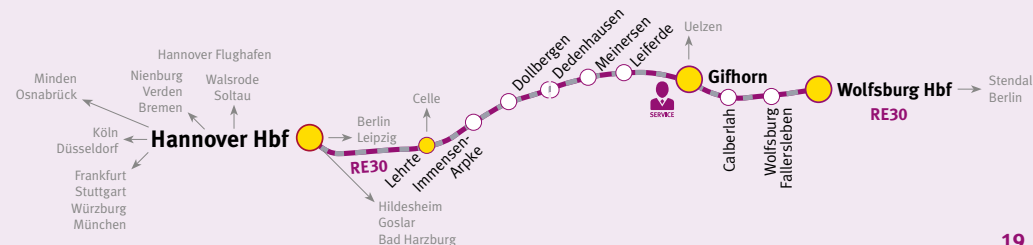

Zusammen fahren und sparen!

5 Personen	×	8,60 €
4 Personen	×	9,50 €
3 Personen	×	11,00 €
2 Personen	×	14,00 €
1 Person	×	23,00 €

Baustellen-Übersicht RE30

Datum	Strecke	Grund	Auswirkung
23.07.2021 (22:15 Uhr) - 06.08.2021 (18:00 Uhr)	Karl-Wiechert-Allee – Hannover Hbf (RE30)	Gleiserneuerung	Hannover – Wolfsburg: Ausfall des enno's Hannover Hbf – Lehrte
23.07.2021 (22:15) - 13.08.2021 (04:15 Uhr)	Lehrte – Hannover Hbf (RE30)	Gleiserneuerung	Hannover – Wolfsburg: Ausfall des enno's Hannover Hbf – Lehrte
13.08.2021 (23:00 Uhr) - 13.09.2021 (05:00 Uhr)	Hannover Hbf (RE30)	Bahnsteigerneuerung, Gleiserneuerung, Weichenarbeiten	Hannover – Wolfsburg: Ausfall des enno's Hannover Hbf – Lehrte

Bitte informiert euch in diesen Zeiträumen unter www.der-enno.de.

Montag - Freitag

Zugnummer			83538	83090	83500	83092	83502	83094	
Hinweis		vorauss.							
<i>RB35 von Stendal (abellio)</i>	<i>an</i>						06:08		
VRB	Wolfsburg Hbf	ab	Gleis 4	00:14	04:54	05:14	05:54	06:14	06:48
VRB	Fallersleben		Gleis 1	00:18	04:58	05:18	05:58	06:18	06:52
VRB	Calberlah		Gleis 1	00:23	05:03	05:23	06:03	06:23	06:56
VRB	Gifhorn	an	Gleis 3	00:27	05:07	05:27	06:07	06:27	07:01
<i>RB47 nach Uelzen (erixx)</i>	<i>ab</i>				05:38		06:38	07:38	
VRB	Gifhorn	ab	Gleis 3	00:31	05:08	05:31	06:08	06:31	07:07
VRB	Leiferde (bei Gifhorn)		Gleis 1	00:36	05:14	05:36	06:14	06:36	07:14
VRB	Meinersen		Gleis 3	00:42	05:19	05:42	06:19	06:42	07:19
VRB/GVH	Dedenhausen		Gleis 1	00:46	05:24	05:46	06:24	06:46	07:24
GVH	Dollbergen		Gleis 1	00:50	05:28	05:50	06:28	06:50	07:28
GVH	Immensen-Arpke		Gleis 1	00:55	05:34	05:55	06:34	06:55	07:34
GVH	Lehrte		Gleis 1	01:02	05:40	06:01	06:40	07:01	07:40
GVH	Hannover Hbf	an	Gleis 13	01:11	05:50	06:11	06:49	07:11	07:50
<i>RE1/RE8 nach Bremen (DB)</i>	<i>ab</i>				06:18		07:20		
<i>RE2 nach Göttingen (metronom)</i>	<i>ab</i>				06:34		07:36		