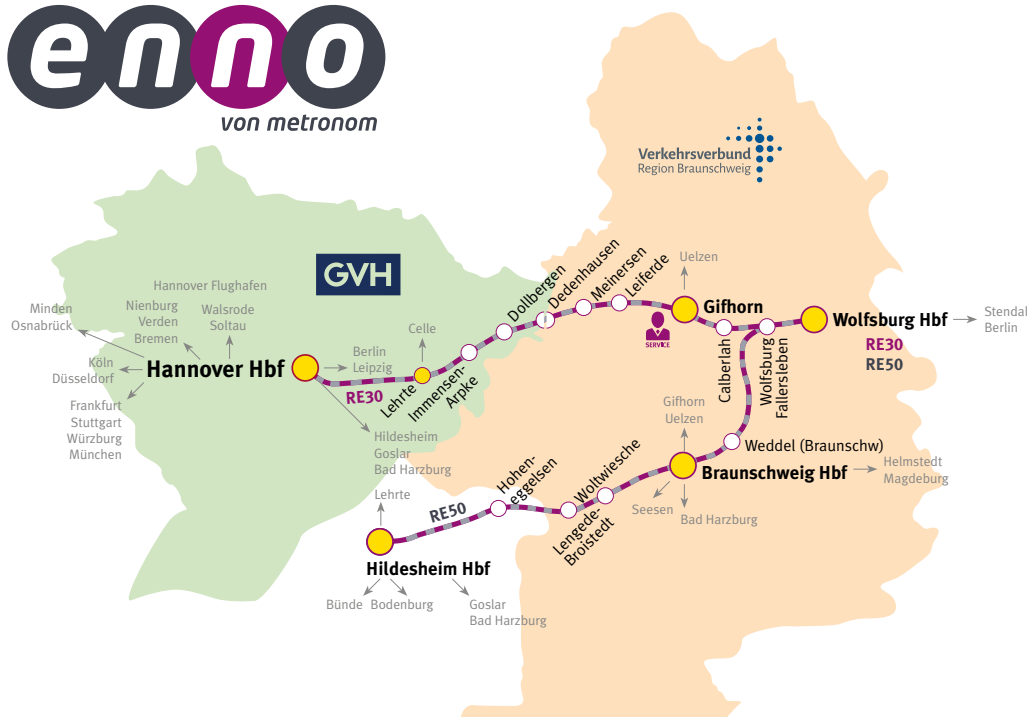

FAHRPLAN 2021

FAHR PLAN

www.der-enno.de

- **RE30 Wolfsburg – Gifhorn – Hannover**
- **RE50 Wolfsburg – Braunschweig – Hildesheim**

2021

gültig
ab 13.12.2020

Nur solange der Vorrat reicht.

enno
von metronom