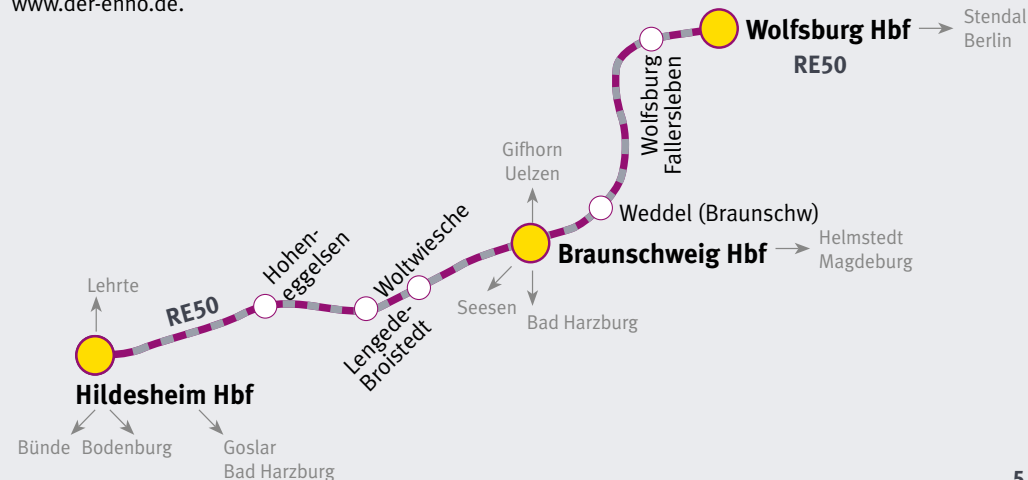

Baustellen-Übersicht RE50

Datum	Strecke	Grund	Auswirkung
29.10.2021 (23:00 Uhr) – 11.12.2021 (23:59 Uhr)	Fallersleben - Abzw. Weddel (RE50)	zgleisiger Ausbau	Ausfall Braunschweig – Wolfsburg

Bitte informiert euch in diesem Zeitraum unter www.der-enno.de.